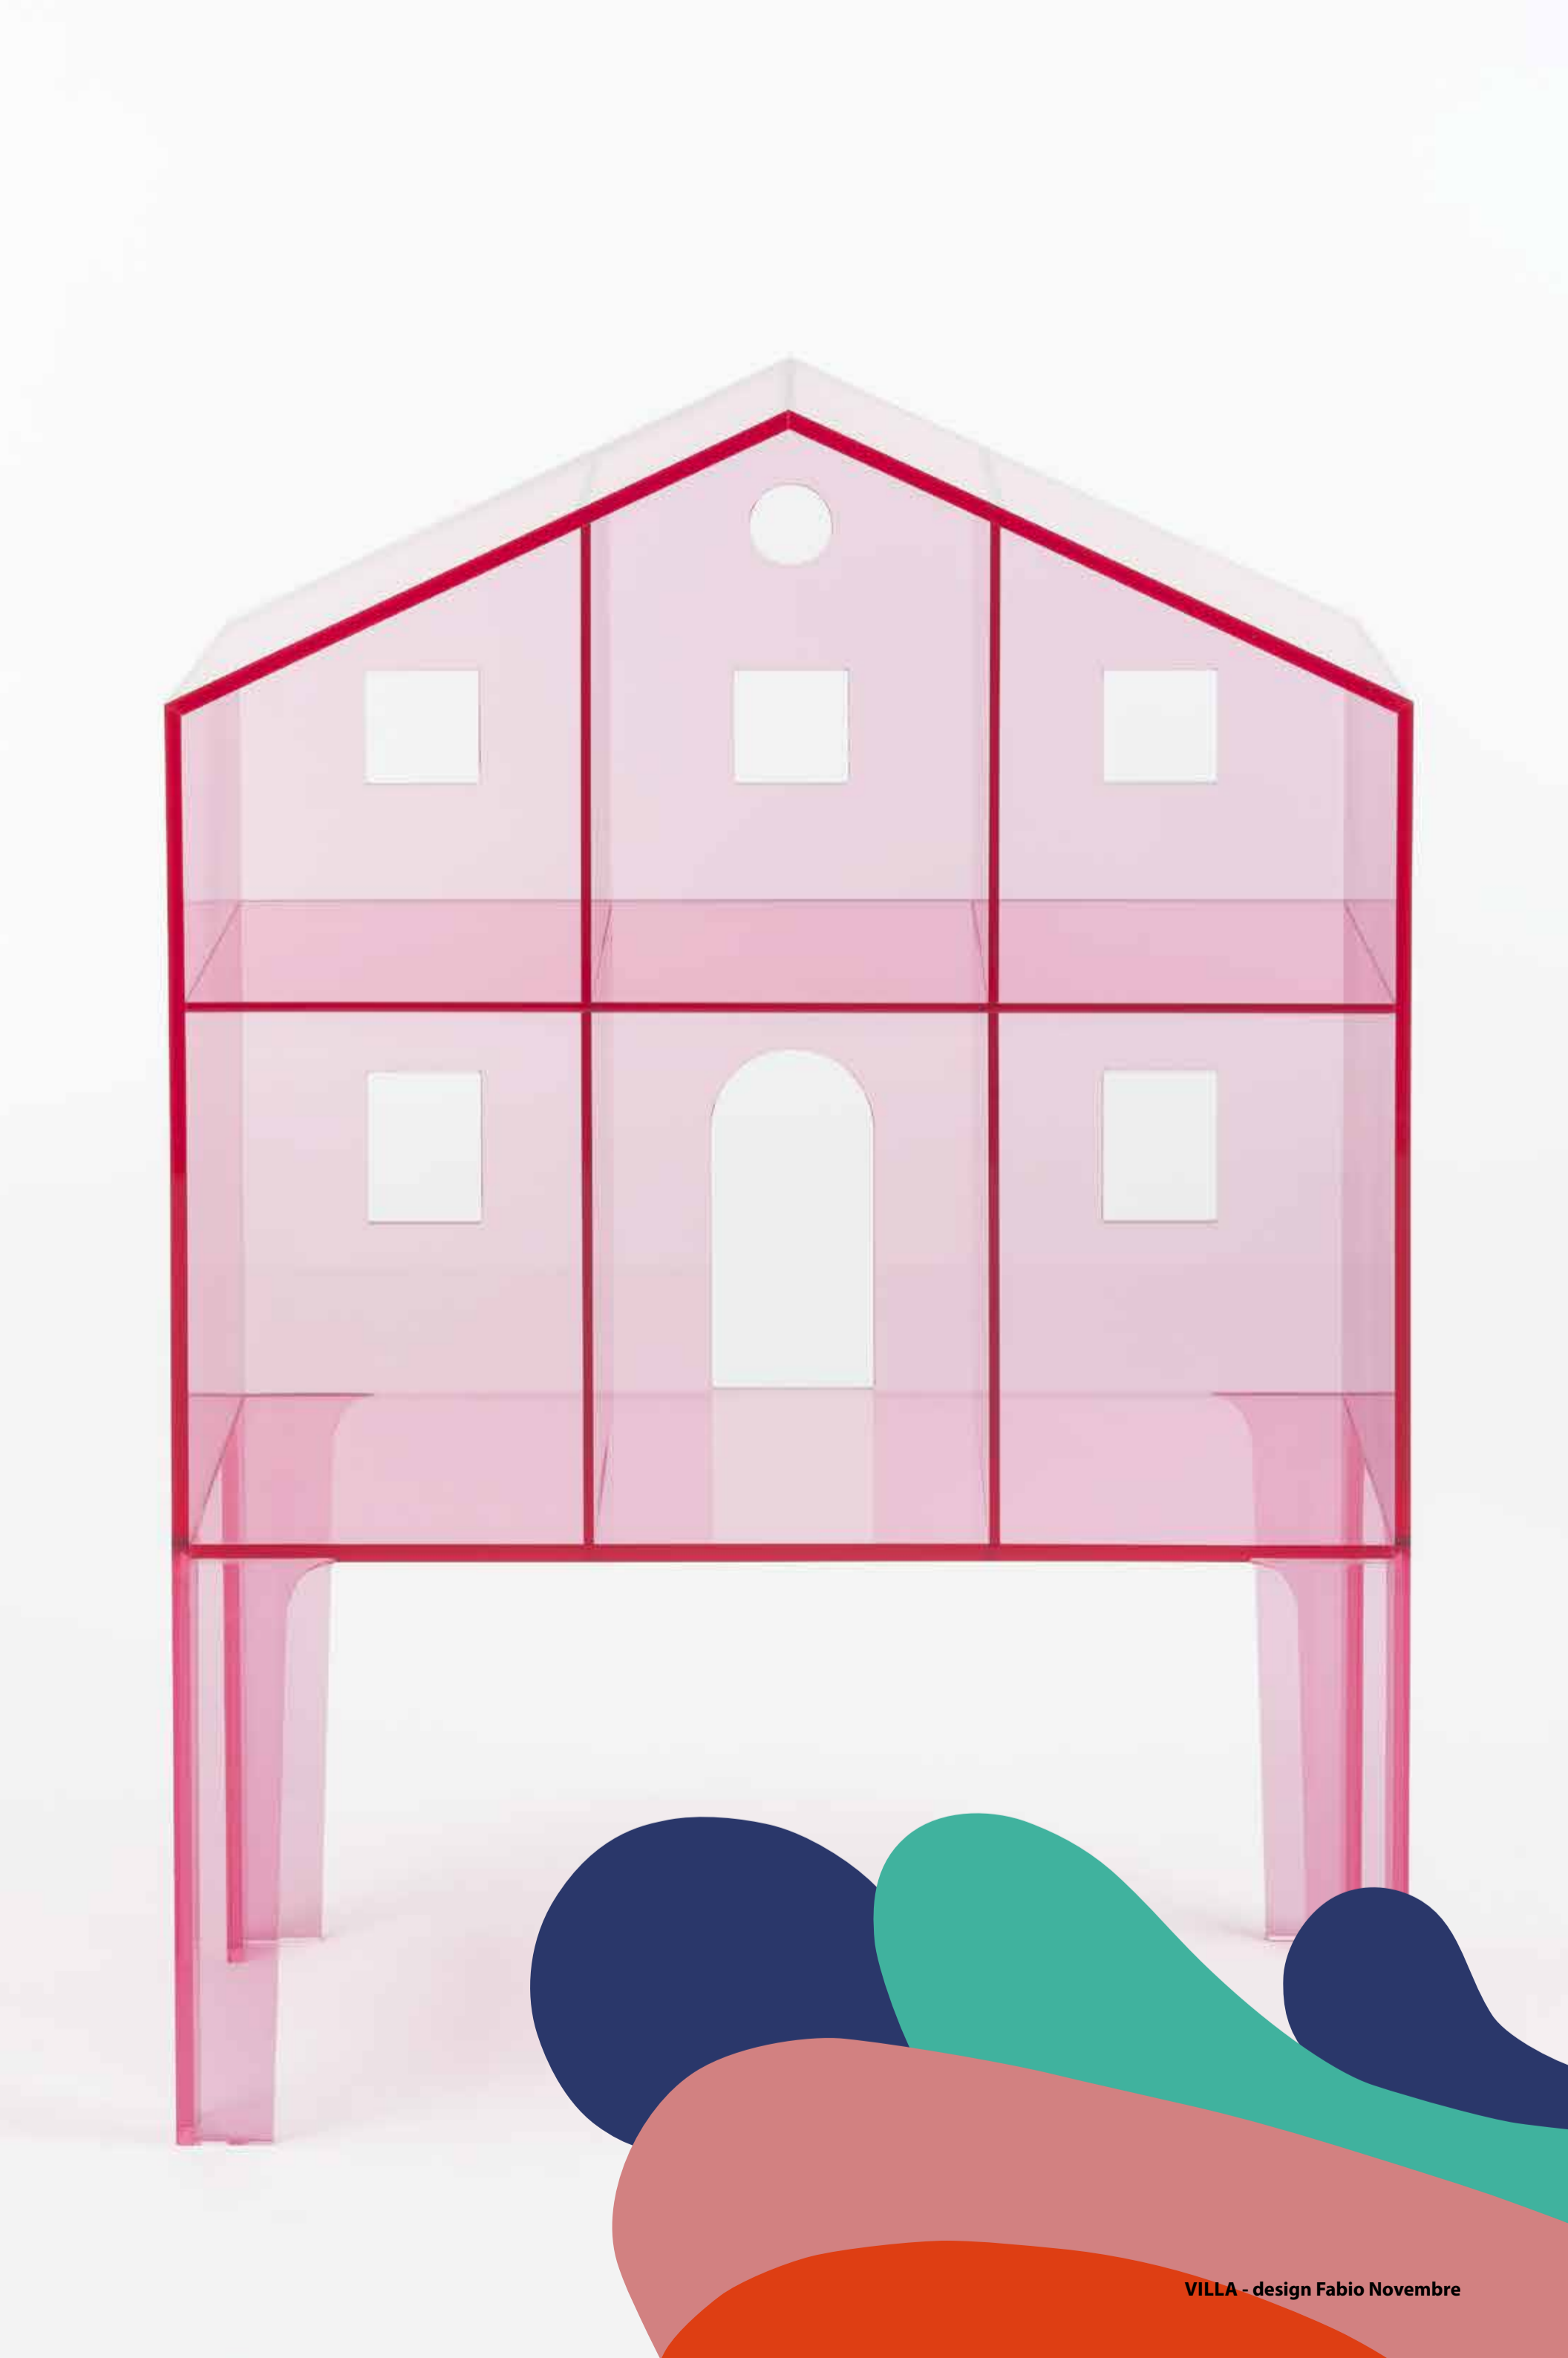

VILLA - design Fabio Novembre